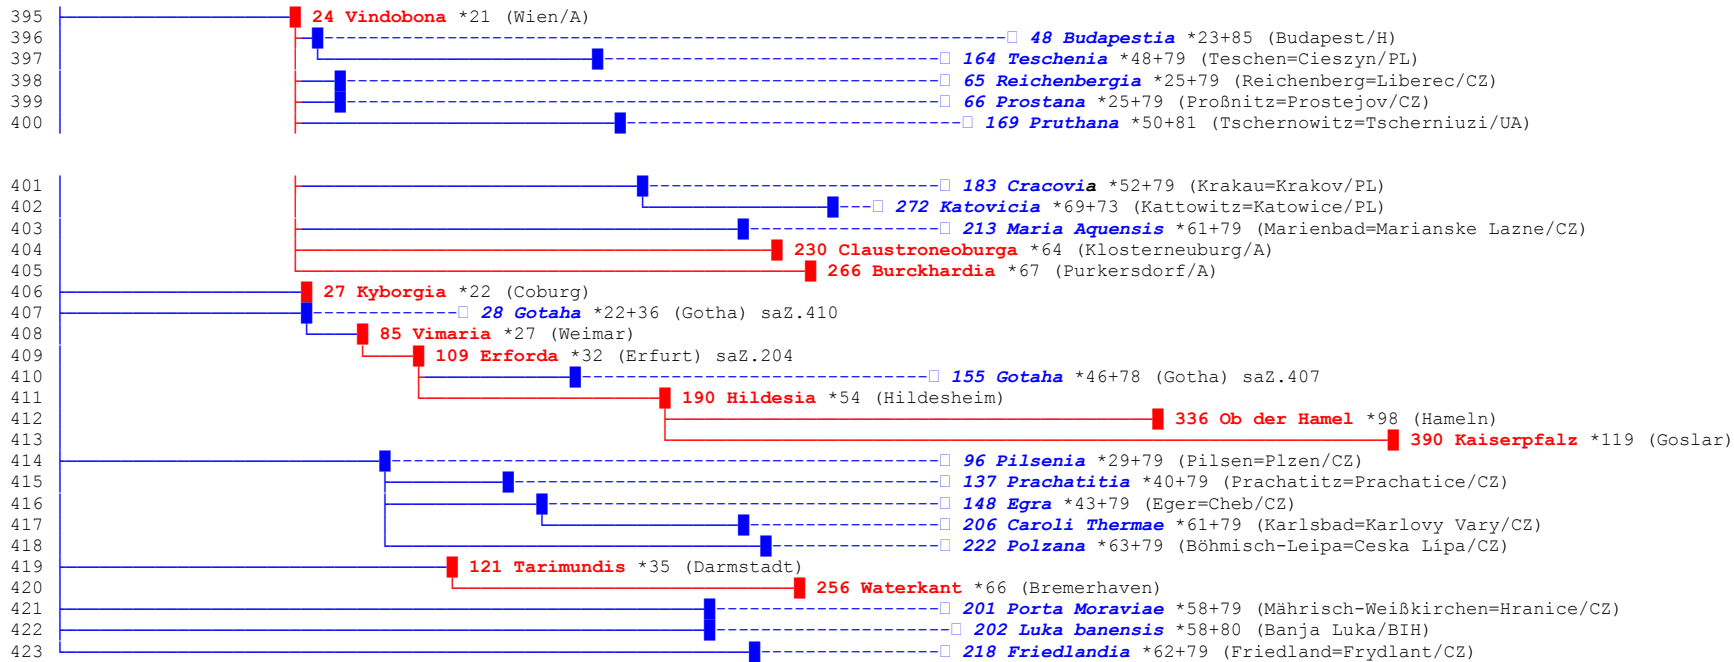

All-Schlaraffia's® Stammbaum

nach Stammrolle a.U. 143/144 und Allschl. Chronik Bd. I-III

Rt. Thermophil (39)

Zeile

Hinweis am Stammbaum-Ende beachten!

420 mal * ■ = Gründung eines Reyches, (14 mal doppelt): saZ.x = siehe auch Zeile x
 156 mal + □ = Erlöschen eines Reyches ■ = Im Gründungsjahr erloschen: Riesa (297)
 —< = 1 Jahr vor, wie Mutter : Augusta Vindelicorum (23), Basilea (25)
 ■ = Reych mit 2 Müttern : Lipsia (3), Emona (18), Budovicia (41)
 = Reich mit Pate : Porta Alegrensia (340), Belominensis (341)

A ... Österreich	AUS . Australien	BR .. Brasilien	CO .. Kolumbien	CZ .. Tschechien
B ... Belgien	BIH . Bosnien-Herzegowina	CHINA	ET .. Ägypten	
CDN . Kanada	CH .. Schweiz	EC .. Ecuador		
E ... Spanien	EC .. Ecuador	EST . Estland		
F ... Frankreich				
GB .. Großbritannien	HR .. Kroatien			
H ... Ungarn				
I ... Italien				
J ... Japan				
LV .. Lettland				
MEX . Mexiko				
NL .. Niederlande	NZ .. Neuseeland			
PL .. Polen				
RA .. Argentinien	RO .. Rumänien	RUS . Russ. Förderation		
S ... Schweden	SK .. Slowakei	SLO . Slowenien		
THA . Thailand				
UA .. Ukraine	USA			
YU .. Jugoslawien	YV .. Venezuela			
ZA .. Südafrika				

Sucht zunächst das Reych in der folgenden Tabelle.
 Die Reyche sind alphabetisch von links nach rechts geordnet.
 In der Klammer (..) steht die Reychs-Nummer.
 Rechts findet Ihr die Zeilen-Nummer unter der das Reych in obigem Stammbaum steht.
 Von da aus können die Verwandtschafts-Verhältnisse erkundet werden.
 Eine evtl. hinter der Zeilen-Nr. stehende Zahl gibt die Anzahl der Töchter an.